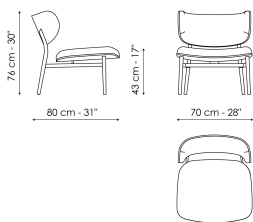

## Data sheet

Noor lounge

Width: 82cm

Depth: 70cm

Height: 76cm